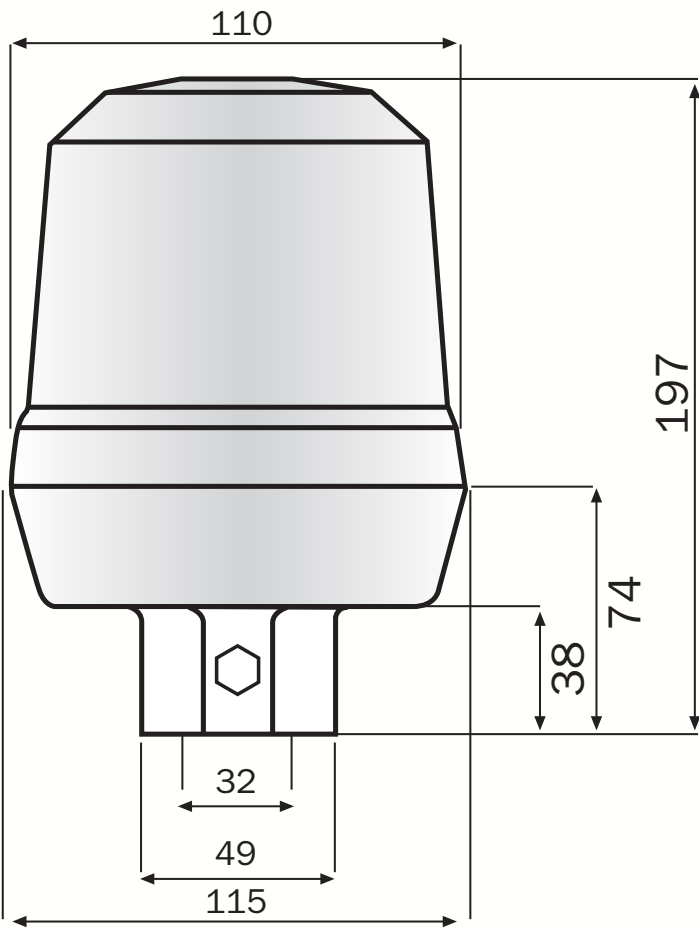

TEKLİ UÇAK İKAZ RENK SEÇENEKLERİ

MODEL ADI

İŞİK YOĞUNLUĞU

VOLTAJ

WA 310-12 L	AZ (> 10 cd)	12 VDC
WA 310-12 M	ORTA(> 32 cd)	12 VDC
WA 310-12 H	YÜKSEK(> 1600 cd)	12VDC
WA 310-24 L	AZ (> 10 cd)	24 VDC
WA 310-24 M	ORTA(> 32 cd)	24 VDC
WA 310-24 H	YÜKSEK(> 1600 cd)	24 VDC
WA 310-48 L	AZ (> 10 cd)	48 VDC
WA 310-48 M	ORTA(> 32 cd)	48 VDC
WA 310-48 H	YÜKSEK(> 1600 cd)	48 VDC
WA 310-120 L	AZ (> 10 cd)	120 VAC
WA 310-120 M	ORTA(> 32 cd)	120 VAC
WA 310-120 H	YÜKSEK(> 1600 cd)	120 VAC
WA 310-230 L	AZ (> 10 cd)	230 VAC
WA 310-230M	ORTA(> 32 cd)	230 VAC
WA 310-230 H	YÜKSEK(> 1600 cd)	230 VAC

AĞIRLIK ve ÖLÇÜLER

MODEL ADI

AĞIRLIK

KOLİ EBATLARI

WA 310-12/24/48/ L/M/H	935 gr.	12,5 X 12,5 X 22,5 cm
WA 310 120/ 230 / L/M/H	1035 gr.	12,5 X 12,5 X 22,5 cm

Çakmak Mah. Başaran Sok. No: 31/2 Ümraniye- İstanbul 34770

Tel:0216 415 80 87 / Fax: 0216 415 64 83

www.wetrawarninglights.com

wetra@wetrawarninglights.com